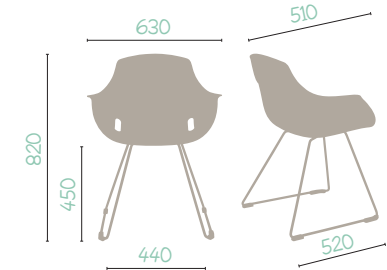

GOA FEATURES

N. max di sedie da impilare: 3
Stackable up to 3 chairs

Pannello sedile in legno con 6 borchie
Wooden seat panel with 6 t-nuts

Scocca in plastica tappezzabile
Plastic shell to be upholstered