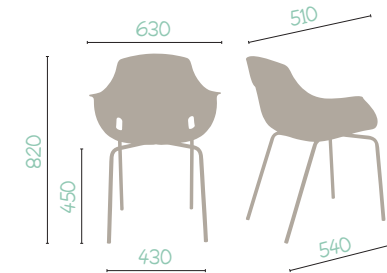

GOA FEATURES

N. max di sedie da impilare: 3
Stackable up to 3 chairs

Pannello sedile in legno con 6 borchie
Wooden seat panel with 6 t-nuts

Scocca in plastica tappezzabile
Plastic shell to be upholstered