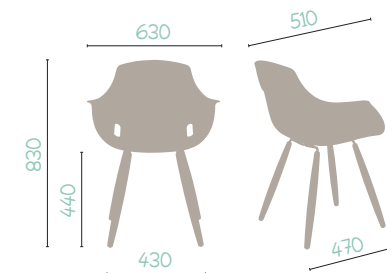

GOA FEATURES

N. max di sedie da impilare: 3
Stackable up to 3 chairs

Pannello sedile in legno con 6 borchie
Wooden seat panel with 6 t-nuts

Scocca in plastica tappezzabile
Plastic shell to be upholstered