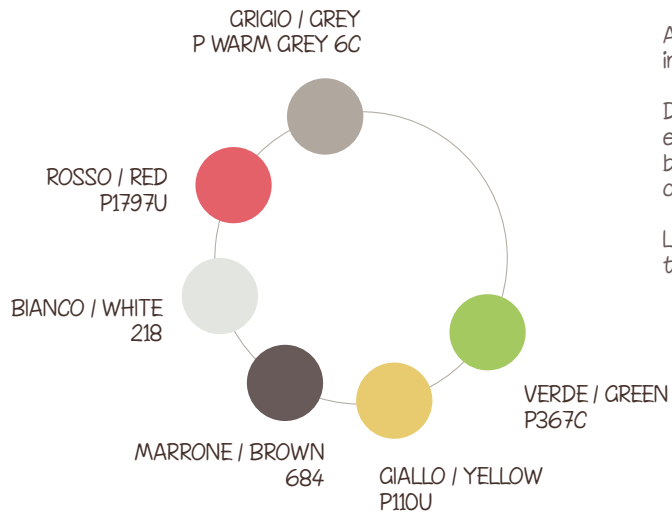

*All you
need is*

GOAL

GOA

LOVES BEING NOTICED

Stilosa nelle forme, stilosa nel nome:
Goa ama farsi notare.

Accogliente grazie alle sue rotondità e
inconfondibile nei dettagli.

Disponibile con telaio 4 gambe e slitta,
entrambi in versione cromata e versione
bianca, oppure con telaio 4 gambe in legno
o girevole a base fissa.

La scelta si articola in 6 esclusivi colori
trendy per gusti raffinati.

Stylish in its shapes, stylish in its name:
Goa loves being noticed.

Cozy for its roundness and unique
in its details.

Available with 4-legs frame and cantilever,
both in chromed and white version. You can
have it with wooden 4-legs or with the
fixed base-swivel version as well.

The choice is in 6 exclusive trendy colours
for refined tastes.

Elegante en las formas, elegante en el
nombre: Goa quiere hacerse notar.

Agradable por sus formas y inconfundible
por los detalles.

Disponibile con estructura 4 patas y
trineo, ambos en la version cromada y en
blanco. Hay tambien la estructura 4 patas
de madera o giratoria con base fija.

La elección se compone en seis colores
trendy para gustos refinados.

COA 4-LEGS

finiture telaio
frame finishing

CROMATO / CHROME
BIANCO PERLA / OYSTER WHITE RAL1013

GOOΛ WIRE

finiture telaio
frame finishing