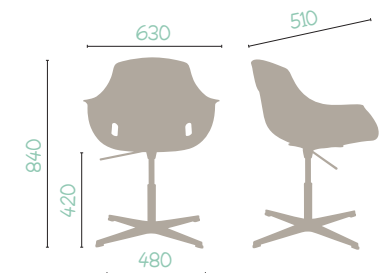

GOA FEATURES

N. max di sedie da impilare: 3
Stackable up to 3 chairs

Pannello sedile in legno con 6 borchie
Wooden seat panel with 6 t-nuts

Scocca in plastica tappezzabile
Plastic shell to be upholstered