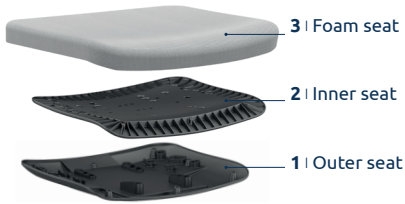

RISKO2

1 | Outer seat | RISKO2

2a | Inner seat | RISKO2 SI16
for front armrest

SI16

2b | Inner seat | RISKO2 SI17
for back armrest

SI17

1 | Outer seat | SE21 OUTER SEAT MOD. RISKO2 BLACK

Code	A	B	C
117031702N	490	420	58

2a - 2b | Inner seat | SI16 INNER SEAT PLASTIC MOD. RISKO2 FRONT ARMREST WITH 18 T-NUTS
SI17 INNER SEAT PLASTIC MOD. RISKO2 BACK ARMREST WITH 18 T-NUTS

Img	Code	A	B	C	D	E	F	G	H	I	J	K	L
2a	217029100N SI16	500	439	55	55	292	201	153	33	118	153	31	317
2b	217029200N SI17	500	439	55	55	275	122	153	33	118	153	31	317