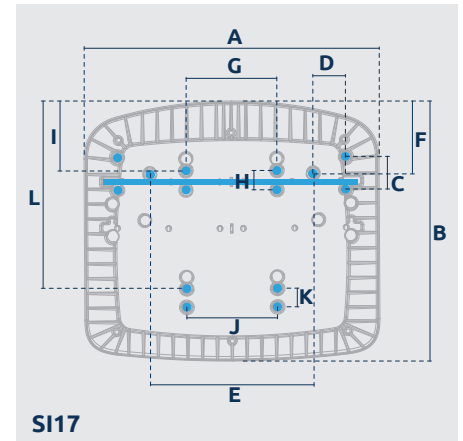

RISKO2

1 | Outer seat | RISKO2

2a | Inner seat | RISKO2 SI16
for front armrest

SI16

2b | Inner seat | RISKO2 SI17
for back armrest

SI17

1 | Outer seat | SE21 OUTER SEAT MOD. RISKO2 BLACK

Code	A	B	C
117031702N	490	420	58

2a - 2b | Inner seat | SI16 INNER SEAT PLASTIC MOD. RISKO2 FRONT ARMREST WITH 18 T-NUTS
SI17 INNER SEAT PLASTIC MOD. RISKO2 BACK ARMREST WITH 18 T-NUTS

Img	Code	A	B	C	D	E	F	G	H	I	J	K	L
2a	217029100N SI16	500	439	55	55	292	201	153	33	118	153	31	317
2b	217029200N SI17	500	439	55	55	275	122	153	33	118	153	31	317