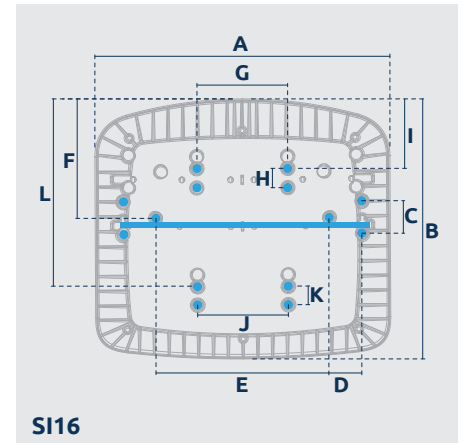

RISKO2

1 | Outer seat | RISKO2

2a | Inner seat | RISKO2 SI16
for front armrest

SI16

2b | Inner seat | RISKO2 SI17
for back armrest

SI17

1 | Outer seat | SE21 OUTER SEAT MOD. RISKO2 BLACK

Code	A	B	C
117031702N	490	420	58

2a - 2b | Inner seat | SI16 INNER SEAT PLASTIC MOD. RISKO2 FRONT ARMREST WITH 18 T-NUTS
SI17 INNER SEAT PLASTIC MOD. RISKO2 BACK ARMREST WITH 18 T-NUTS

Img	Code	A	B	C	D	E	F	G	H	I	J	K	L
2a	217029100N SI16	500	439	55	55	292	201	153	33	118	153	31	317
2b	217029200N SI17	500	439	55	55	275	122	153	33	118	153	31	317