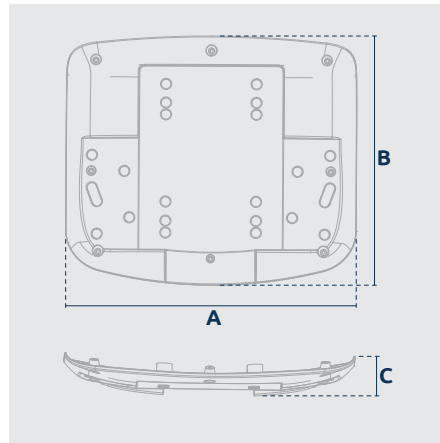

RISKO2

1 | Outer seat | RISKO2

2a | Inner seat | RISKO2 SI16
for front armrest

SI16

2b | Inner seat | RISKO2 SI17
for back armrest

SI17

1 | Outer seat | SE21 OUTER SEAT MOD. RISKO2 BLACK

Code	A	B	C
117031702N	490	420	58

2a - 2b | Inner seat | SI16 INNER SEAT PLASTIC MOD. RISKO2 FRONT ARMREST WITH 18 T-NUTS
SI17 INNER SEAT PLASTIC MOD. RISKO2 BACK ARMREST WITH 18 T-NUTS

Img	Code	A	B	C	D	E	F	G	H	I	J	K	L
2a	217029100N SI16	500	439	55	55	292	201	153	33	118	153	31	317
2b	217029200N SI17	500	439	55	55	275	122	153	33	118	153	31	317